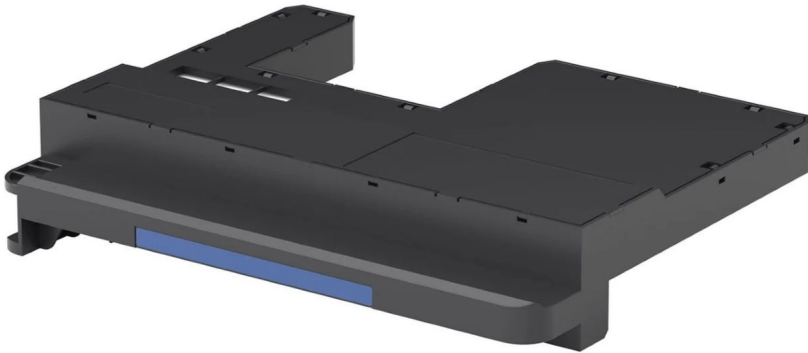

Maintenance Box S210116 Borderless pour Epson SC-Tx700 SC-Px500

Cartouche de maintenance, Bac récupérateur d'encre sans bordure.

Maintenance Box EPSON S210116 pour :

- SureColor SC-T7700D
- SureColor SC-T7700DM
- SureColor SC-T5700D
- SureColor SC-T5700DM
- SureColor SC-T3700D
- SureColor SC-T3700DE
- SureColor SC-T3700E
- SureColor SC-P8500D
- SureColor SC-P8500DM
- SureColor SC-P6500D
- SureColor SC-P6500DE
- SureColor SC-P6500E

Fournisseurs [EPSON](#)

Description produit

Cartouche de maintenance sans bordure S210116

Cartouche de maintenance compatible avec traceurs :

- SureColor SC-T7700D/DM
- SureColor SC-T5700D/DM
- SureColor SC-T3700D/DE/E
- SureColor SC-P8500D/DM
- SureColor SC-P6500D/DE/E