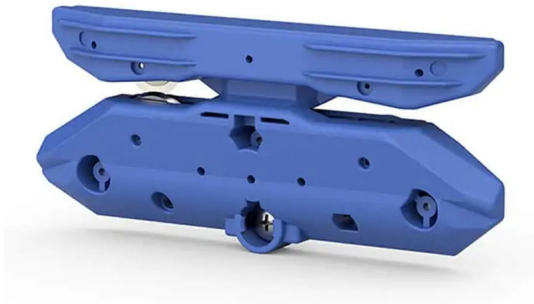

Cutter S210117 pour SureColor Epson SC-Tx700 SC-Px500

Lame de cutter Epson SureColor S210117

EPSON C13S210117 Cutter pour :

- SureColor SC-T7700D
- SureColor SC-T7700DM
- SureColor SC-T5700D
- SureColor SC-T5700DM
- SureColor SC-T3700D
- SureColor SC-T3700DE
- SureColor SC-T3700E
- SureColor SC-P8500D
- SureColor SC-P8500DM
- SureColor SC-P6500D
- SureColor SC-P6500DE
- SureColor SC-P6500E