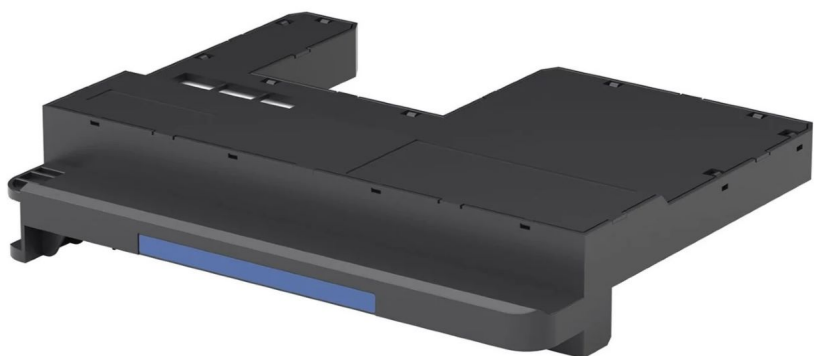

## Maintenance Box S210116 Borderless pour Epson SC-Tx700 SC-Px500

Cartouche de maintenance, Bac récupérateur d'encre sans bordure.

Maintenance Box EPSON S210116 pour :

- SureColor SC-T7700D
- SureColor SC-T7700DM
- SureColor SC-T5700D
- SureColor SC-T5700DM
- SureColor SC-T3700D
- SureColor SC-T3700DE
- SureColor SC-T3700E
- SureColor SC-P8500D
- SureColor SC-P8500DM
- SureColor SC-P6500D
- SureColor SC-P6500DE
- SureColor SC-P6500E