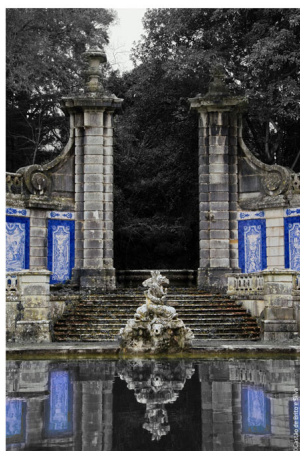

Hahnemühle Papier Torchon Fine Art 285g 17 pouces

Torchon

285 gsm, 100% α -Cellulose, bright white

Matt FineArt
textured

Torchon

285 gsm

Papier blanc brillant 285 g 430 mm x 12 m de Hahnemühle. Idéal pour la photographie artistique et spécialement conçu pour une application Fine Art.

Caractéristiques de la gamme Torchon :

- 285 g/m², 100% α -cellulose
- Blanc éclatant
- Texture aquarelle nuageuse
- Couchage jet d'encre mat premium
- Sans acide ni lignine
- Conforme à la norme ISO 9706 / qualité musée pour la conservation
- Compatible avec les systèmes jet d'encre à pigment et à colorant
- Profils ICC disponibles
- Pour mandrin de 3 pouces

[Poser une question sur ce produit](#)

Fournisseurs [Hahnemühle](#)

Description produit

Rouleau Hahnemühle de papier blanc brillant à base de cellulose pour traceur jet d'encre.

Avec son revêtement jet d'encre mat de qualité supérieure, la gamme Torchon répond aux normes les plus élevées de l'industrie en matière de densité, de gamme de couleurs, de gradation des couleurs et de netteté de l'image. Le toucher spécial et la sensation du véritable papier d'art sont donc préservés. Ce papier aquarelle présente un aspect distinct par sa surface texturée.