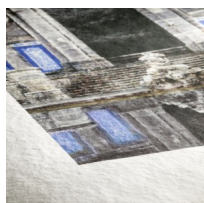

Hahnemühle Papier Torchon Fine Art 285g 17 pouces

Torchon

285 gsm, 100% α -Cellulose, bright white

Matt FineArt
textured

Torchon

285 gsm

Papier blanc brillant 285 g 430 mm x 12 m de Hahnemühle. Idéal pour la photographie artistique et spécialement conçu pour une application Fine Art.

Caractéristiques de la gamme Torchon :

- 285 g/m², 100% α -cellulose
- Blanc éclatant
- Texture aquarelle nuageuse
- Couchage jet d'encre mat premium
- Sans acide ni lignine
- Conforme à la norme ISO 9706 / qualité musée pour la conservation
- Compatible avec les systèmes jet d'encre à pigment et à colorant
- Profils ICC disponibles
- Pour mandrin de 3 pouces

[Poser une question sur ce produit](#)

Fournisseurs [Hahnemühle](#)

Description produit

Rouleau Hahnemühle de papier blanc brillant à base de cellulose pour traceur jet d'encre.

Avec son revêtement jet d'encre mat de qualité supérieure, la gamme Torchon répond aux normes les plus élevées de l'industrie en matière de densité, de gamme de couleurs, de gradation des couleurs et de netteté de l'image. Le toucher spécial et la sensation du véritable papier d'art sont donc préservés. Ce papier aquarelle présente un aspect distinct par sa surface texturée.