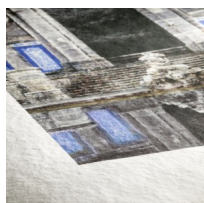

### Torchon

285 gsm, 100%  $\alpha$ -Cellulose, bright white

Matt FineArt  
textured

Torchon

285 gsm

Papier blanc brillant 285 g 610 mm x 12 m de Hahnemühle. Idéal pour la photographie artistique et spécialement conçu pour une application Fine Art.

### Caractéristiques de la gamme Torchon :

- 285 g/m<sup>2</sup>, 100%  $\alpha$ -cellulose
- Blanc éclatant
- Texture aquarelle nuageuse
- Couchage jet d'encre mat premium
- Sans acide ni lignine
- Conforme à la norme ISO 9706 / qualité musée pour la conservation
- Compatible avec les systèmes jet d'encre à pigment et à colorant
- Profils ICC disponibles
- Pour mandrin de 3 pouces

[Poser une question sur ce produit](#)

Fournisseurs [Hahnemühle](#)

Description produit

**Rouleau Hahnemühle de papier blanc brillant à base de cellulose** pour traceur jet d'encre.

Avec son revêtement jet d'encre mat de qualité supérieure, la gamme Torchon répond aux normes les plus élevées de l'industrie en matière de densité, gamme de couleurs, gradation des couleurs et de netteté de l'image. Le toucher spécial et la sensation du véritable papier d'art sont donc préservés. Ce papier aquarelle présente un aspect distinct par sa surface texturée.