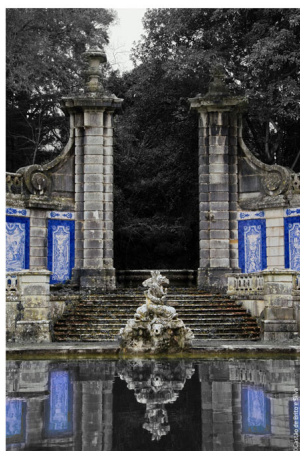

### Torchon

285 gsm, 100%  $\alpha$ -Cellulose, bright white

Matt FineArt  
textured

Torchon

285 gsm

Papier blanc brillant 285 g 610 mm x 12 m de Hahnemühle. Idéal pour la photographie artistique et spécialement conçu pour une application Fine Art.

### Caractéristiques de la gamme Torchon :

- 285 g/m<sup>2</sup>, 100%  $\alpha$ -cellulose
- Blanc éclatant
- Texture aquarelle nuageuse
- Couchage jet d'encre mat premium
- Sans acide ni lignine
- Conforme à la norme ISO 9706 / qualité musée pour la conservation
- Compatible avec les systèmes jet d'encre à pigment et à colorant
- Profils ICC disponibles
- Pour mandrin de 3 pouces

[Poser une question sur ce produit](#)

Fournisseurs [Hahnemühle](#)

Description produit

**Rouleau Hahnemühle de papier blanc brillant à base de cellulose** pour traceur jet d'encre.

Avec son revêtement jet d'encre mat de qualité supérieure, la gamme Torchon répond aux normes les plus élevées de l'industrie en matière de densité, gamme de couleurs, gradation des couleurs et de netteté de l'image. Le toucher spécial et la sensation du véritable papier d'art sont donc préservés. Ce papier aquarelle présente un aspect distinct par sa surface texturée.