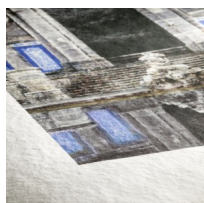

Hahnemühle Papier Torchon Fine Art 285g 36 pouces

Torchon

285 gsm, 100% α -Cellulose, bright white

Matt FineArt
textured

Torchon

285 gsm

Papier blanc brillant 285 g 914 mm x 12 m de Hahnemühle. Idéal pour la photographie artistique et spécialement conçu pour une application Fine Art.

Caractéristiques de la gamme Torchon :

- 285 g/m², 100% α -cellulose
- Blanc éclatant
- Texture aquarelle nuageuse
- Couchage jet d'encre mat premium
- Sans acide ni lignine
- Conforme à la norme ISO 9706 / qualité musée pour la conservation
- Compatible avec les systèmes jet d'encre à pigment et à colorant
- Profils ICC disponibles
- Pour mandrin de 36 pouces

[Poser une question sur ce produit](#)

Fournisseurs [Hahnemühle](#)

Description produit

Rouleau Hahnemühle de papier blanc brillant à base de cellulose pour traceur jet d'encre.

Avec son revêtement jet d'encre mat de qualité supérieure, la gamme Torchon répond aux normes les plus élevées de l'industrie en matière de densité, gamme de couleurs, gradation des couleurs et de netteté de l'image. Le toucher spécial et la sensation du véritable papier d'art sont donc préservés. Ce papier aquarelle présente un aspect distinct par sa surface texturée.