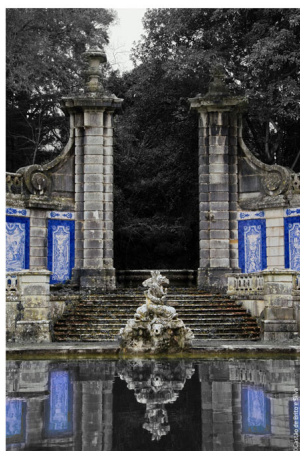

Hahnemühle Papier Torchon Fine Art 285g 36 pouces

Torchon

285 gsm, 100% α -Cellulose, bright white

Matt FineArt
textured

Torchon

285 gsm

Papier blanc brillant 285 g 914 mm x 12 m de Hahnemühle. Idéal pour la photographie artistique et spécialement conçu pour une application Fine Art.

Caractéristiques de la gamme Torchon :

- 285 g/m², 100% α -cellulose
- Blanc éclatant
- Texture aquarelle nuageuse
- Couchage jet d'encre mat premium
- Sans acide ni lignine
- Conforme à la norme ISO 9706 / qualité musée pour la conservation
- Compatible avec les systèmes jet d'encre à pigment et à colorant
- Profils ICC disponibles
- Pour mandrin de 36 pouces

[Poser une question sur ce produit](#)

Fournisseurs [Hahnemühle](#)

Description produit

Rouleau Hahnemühle de papier blanc brillant à base de cellulose pour traceur jet d'encre.

Avec son revêtement jet d'encre mat de qualité supérieure, la gamme Torchon répond aux normes les plus élevées de l'industrie en matière de densité, gamme de couleurs, gradation des couleurs et de netteté de l'image. Le toucher spécial et la sensation du véritable papier d'art sont donc préservés. Ce papier aquarelle présente un aspect distinct par sa surface texturée.