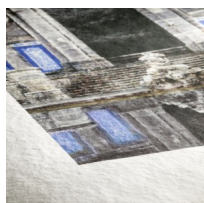

Hahnemühle Papier Torchon Fine Art 285g 44 pouces

Torchon

285 gsm, 100% α -Cellulose, bright white

Matt FineArt
textured

Torchon

285 gsm

Papier blanc brillant 285 g 1118 mm x 12 m de Hahnemühle. Idéal pour la photographie artistique et spécialement conçu pour une application Fine Art.

Caractéristiques de la gamme Torchon :

- 285 g/m², 100% α -cellulose
- Blanc éclatant
- Texture aquarelle nuageuse
- Couchage jet d'encre mat premium
- Sans acide ni lignine
- Conforme à la norme ISO 9706 / qualité musée pour la conservation
- Compatible avec les systèmes jet d'encre à pigment et à colorant
- Profils ICC disponibles
- Pour mandrin de 3 pouces

[Poser une question sur ce produit](#)

Fournisseurs [Hahnemühle](#)

Description produit

Rouleau Hahnemühle de papier blanc brillant à base de cellulose pour traceur jet d'encre.

Avec son revêtement jet d'encre mat de qualité supérieure, la gamme Torchon répond aux normes les plus élevées de l'industrie en matière de densité, de gamme de couleurs, de gradation des couleurs et de netteté de l'image. Le toucher spécial et la sensation du véritable papier d'art sont donc préservés. Ce papier aquarelle présente un aspect distinct par sa surface texturée.

Réalisez vos reproductions photographique et artistique conformes aux normes d'archivage les plus élevées, art numérique, noir et blanc et couleur photographie, tirages en édition limitée, tirages de présentation à des fins d'affichage et d'expositions, albums, cartes de vœux, etc. Compatible avec les systèmes à jet d'encre pigmentés et à colorant.