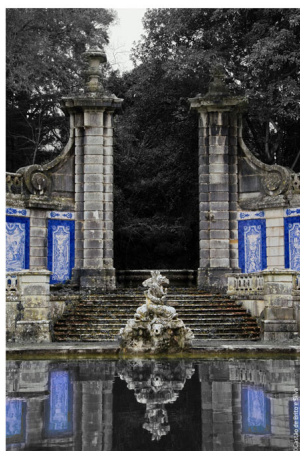

Hahnemühle Papier Torchon Fine Art 285g 44 pouces

Torchon

285 gsm, 100% α -Cellulose, bright white

Matt FineArt
textured

Torchon

285 gsm

Papier blanc brillant 285 g 1118 mm x 12 m de Hahnemühle. Idéal pour la photographie artistique et spécialement conçu pour une application Fine Art.

Caractéristiques de la gamme Torchon :

- 285 g/m², 100% α -cellulose
- Blanc éclatant
- Texture aquarelle nuageuse
- Couchage jet d'encre mat premium
- Sans acide ni lignine
- Conforme à la norme ISO 9706 / qualité musée pour la conservation
- Compatible avec les systèmes jet d'encre à pigment et à colorant
- Profils ICC disponibles
- Pour mandrin de 3 pouces

[Poser une question sur ce produit](#)

Fournisseurs [Hahnemühle](#)

Description produit

Rouleau Hahnemühle de papier blanc brillant à base de cellulose pour traceur jet d'encre.

Avec son revêtement jet d'encre mat de qualité supérieure, la gamme Torchon répond aux normes les plus élevées de l'industrie en matière de densité, de gamme de couleurs, de gradation des couleurs et de netteté de l'image. Le toucher spécial et la sensation du véritable papier d'art sont donc préservés. Ce papier aquarelle présente un aspect distinct par sa surface texturée.