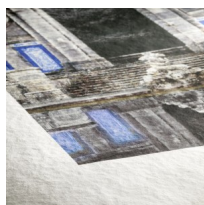

Hahnemühle Papier Torchon Fine Art 285g 17 pouces

Torchon

285 gsm, 100% α -Cellulose, bright white

Matt FineArt
textured

Torchon

285 gsm

Papier blanc brillant 285 g 430 mm x 12 m de Hahnemühle. Idéal pour la photographie artistique et spécialement conçu pour une application Fine Art.

Caractéristiques de la gamme Torchon :

- 285 g/m², 100% α -cellulose
- Blanc éclatant
- Texture aquarelle nuageuse
- Couchage jet d'encre mat premium
- Sans acide ni lignine
- Conforme à la norme ISO 9706 / qualité musée pour la conservation
- Compatible avec les systèmes jet d'encre à pigment et à colorant
- Profils ICC disponibles
- Pour mandrin de 3 pouces

[Poser une question sur ce produit](#)

Fournisseurs [Hahnemühle](#)

Description produit

Rouleau Hahnemühle de papier blanc brillant à base de cellulose pour traceur jet d'encre.

Avec son revêtement jet d'encre mat de qualité supérieure, la gamme Torchon répond aux normes les plus élevées de l'industrie en matière de densité, de gamme de couleurs, de gradation des couleurs et de netteté de l'image. Le toucher spécial et la sensation du véritable papier d'art sont donc préservés. Ce papier aquarelle présente un aspect distinct par sa surface texturée.