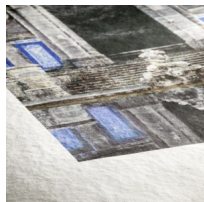

Hahnemühle Papier Torchon Fine Art 285g 24 pouces

Torchon

285 gsm, 100% α -Cellulose, bright white

Matt FineArt
textured

Torchon

285 gsm

Papier blanc brillant 285 g 610 mm x 12 m de Hahnemühle. Idéal pour la photographie artistique et spécialement conçu pour une application Fine Art.

Caractéristiques de la gamme Torchon :

- 285 g/m², 100% α -cellulose
- Blanc éclatant
- Texture aquarelle nuageuse
- Couchage jet d'encre mat premium
- Sans acide ni lignine
- Conforme à la norme ISO 9706 / qualité musée pour la conservation
- Compatible avec les systèmes jet d'encre à pigment et à colorant
- Profils ICC disponibles
- Pour mandrin de 3 pouces

[Poser une question sur ce produit](#)

Fournisseurs [Hahnemühle](#)

Description produit

Rouleau Hahnemühle de papier blanc brillant à base de cellulose pour traceur jet d'encre.

Avec son revêtement jet d'encre mat de qualité supérieure, la gamme Torchon répond aux normes les plus élevées de l'industrie en matière de densité, gamme de couleurs, gradation des couleurs et de netteté de l'image. Le toucher spécial et la sensation du véritable papier d'art sont donc préservés. Ce papier aquarelle présente un aspect distinct par sa surface texturée.