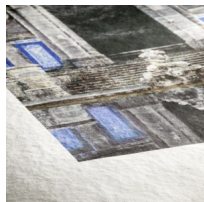

Hahnemühle Papier Torchon Fine Art 285g 36 pouces

Torchon

285 gsm, 100% α -Cellulose, bright white

Matt FineArt
textured

Torchon

285 gsm

Papier blanc brillant 285 g 914 mm x 12 m de Hahnemühle. Idéal pour la photographie artistique et spécialement conçu pour une application Fine Art.

Caractéristiques de la gamme Torchon :

- 285 g/m², 100% α -cellulose
- Blanc éclatant
- Texture aquarelle nuageuse
- Couchage jet d'encre mat premium
- Sans acide ni lignine
- Conforme à la norme ISO 9706 / qualité musée pour la conservation
- Compatible avec les systèmes jet d'encre à pigment et à colorant
- Profils ICC disponibles
- Pour mandrin de 36 pouces

[Poser une question sur ce produit](#)

Fournisseurs [Hahnemühle](#)

Description produit

Rouleau Hahnemühle de papier blanc brillant à base de cellulose pour traceur jet d'encre.

Avec son revêtement jet d'encre mat de qualité supérieure, la gamme Torchon répond aux normes les plus élevées de l'industrie en matière de densité, gamme de couleurs, gradation des couleurs et de netteté de l'image. Le toucher spécial et la sensation du véritable papier d'art sont donc préservés. Ce papier aquarelle présente un aspect distinct par sa surface texturée.