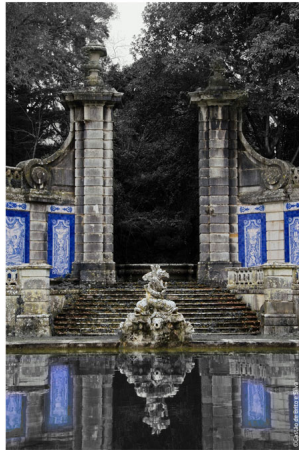

Hahnemühle Papier Torchon Fine Art 285g 44 pouces

Torchon

285 gsm, 100% α -Cellulose, bright white

Matt FineArt
textured

Torchon

285 gsm

Papier blanc brillant 285 g 1118 mm x 12 m de Hahnemühle. Idéal pour la photographie artistique et spécialement conçu pour une application Fine Art.

Caractéristiques de la gamme Torchon :

- 285 g/m², 100% α -cellulose
- Blanc éclatant
- Texture aquarelle nuageuse
- Couchage jet d'encre mat premium
- Sans acide ni lignine
- Conforme à la norme ISO 9706 / qualité musée pour la conservation
- Compatible avec les systèmes jet d'encre à pigment et à colorant
- Profils ICC disponibles
- Pour mandrin de 3 pouces

[Poser une question sur ce produit](#)

Fournisseurs [Hahnemühle](#)

Description produit

Rouleau Hahnemühle de papier blanc brillant à base de cellulose pour traceur jet d'encre.

Avec son revêtement jet d'encre mat de qualité supérieure, la gamme Torchon répond aux normes les plus élevées de l'industrie en matière de densité, de gamme de couleurs, de gradation des couleurs et de netteté de l'image. Le toucher spécial et la sensation du véritable papier d'art sont donc préservés. Ce papier aquarelle présente un aspect distinct par sa surface texturée.