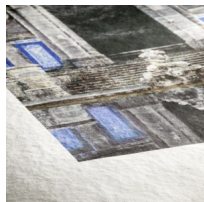

Hahnemühle Papier Torchon Fine Art 285g 44 pouces

Torchon

285 gsm, 100% α -Cellulose, bright white

Matt FineArt
textured

Torchon

285 gsm

Papier blanc brillant 285 g 1118 mm x 12 m de Hahnemühle. Idéal pour la photographie artistique et spécialement conçu pour une application Fine Art.

Caractéristiques de la gamme Torchon :

- 285 g/m², 100% α -cellulose
- Blanc éclatant
- Texture aquarelle nuageuse
- Couchage jet d'encre mat premium
- Sans acide ni lignine
- Conforme à la norme ISO 9706 / qualité musée pour la conservation
- Compatible avec les systèmes jet d'encre à pigment et à colorant
- Profils ICC disponibles
- Pour mandrin de 3 pouces

[Poser une question sur ce produit](#)

Fournisseurs [Hahnemühle](#)

Description produit

Rouleau Hahnemühle de papier blanc brillant à base de cellulose pour traceur jet d'encre.

Avec son revêtement jet d'encre mat de qualité supérieure, la gamme Torchon répond aux normes les plus élevées de l'industrie en matière de densité, de gamme de couleurs, de gradation des couleurs et de netteté de l'image. Le toucher spécial et la sensation du véritable papier d'art sont donc préservés. Ce papier aquarelle présente un aspect distinct par sa surface texturée.

Réalisez vos reproductions photographique et artistique conformes aux normes d'archivage les plus élevées, art numérique, noir et blanc et couleur photographie, tirages en édition limitée, tirages de présentation à des fins d'affichage et d'expositions, albums, cartes de vœux, etc. Compatible avec les systèmes à jet d'encre pigmentés et à colorant.