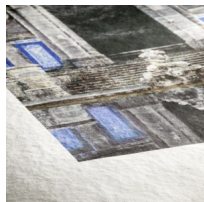

Hahnemühle Papier Torchon Fine Art 285g 17 pouces

Torchon

285 gsm, 100% α -Cellulose, bright white

Matt FineArt
textured

Torchon

285 gsm

Papier blanc brillant 285 g 430 mm x 12 m de Hahnemühle. Idéal pour la photographie artistique et spécialement conçu pour une application Fine Art.

Caractéristiques de la gamme Torchon :

- 285 g/m², 100% α -cellulose
- Blanc éclatant
- Texture aquarelle nuageuse
- Couchage jet d'encre mat premium
- Sans acide ni lignine
- Conforme à la norme ISO 9706 / qualité musée pour la conservation
- Compatible avec les systèmes jet d'encre à pigment et à colorant
- Profils ICC disponibles
- Pour mandrin de 3 pouces

[Poser une question sur ce produit](#)

Fournisseurs [Hahnemühle](#)

Description produit

Rouleau Hahnemühle de papier blanc brillant à base de cellulose pour traceur jet d'encre.

Avec son revêtement jet d'encre mat de qualité supérieure, la gamme Torchon répond aux normes les plus élevées de l'industrie en matière de densité, de gamme de couleurs, de gradation des couleurs et de netteté de l'image. Le toucher spécial et la sensation du véritable papier d'art sont donc préservés. Ce papier aquarelle présente un aspect distinct par sa surface texturée.