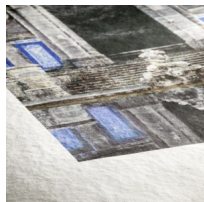

### Torchon

285 gsm, 100%  $\alpha$ -Cellulose, bright white

Matt FineArt  
textured

Torchon

285 gsm

Papier blanc brillant 285 g 610 mm x 12 m de Hahnemühle. Idéal pour la photographie artistique et spécialement conçu pour une application Fine Art.

### Caractéristiques de la gamme Torchon :

- 285 g/m<sup>2</sup>, 100%  $\alpha$ -cellulose
- Blanc éclatant
- Texture aquarelle nuageuse
- Couchage jet d'encre mat premium
- Sans acide ni lignine
- Conforme à la norme ISO 9706 / qualité musée pour la conservation
- Compatible avec les systèmes jet d'encre à pigment et à colorant
- Profils ICC disponibles
- Pour mandrin de 3 pouces

[Poser une question sur ce produit](#)

Fournisseurs [Hahnemühle](#)

Description produit

**Rouleau Hahnemühle de papier blanc brillant à base de cellulose** pour traceur jet d'encre.

Avec son revêtement jet d'encre mat de qualité supérieure, la gamme Torchon répond aux normes les plus élevées de l'industrie en matière de densité, gamme de couleurs, gradation des couleurs et de netteté de l'image. Le toucher spécial et la sensation du véritable papier d'art sont donc préservés. Ce papier aquarelle présente un aspect distinct par sa surface texturée.