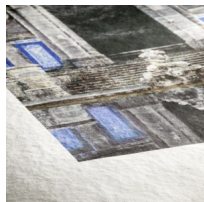

### Torchon

285 gsm, 100%  $\alpha$ -Cellulose, bright white

Matt FineArt  
textured

Torchon

285 gsm

Papier blanc brillant 285 g 1118 mm x 12 m de Hahnemühle. Idéal pour la photographie artistique et spécialement conçu pour une application Fine Art.

### Caractéristiques de la gamme Torchon :

- 285 g/m<sup>2</sup>, 100%  $\alpha$ -cellulose
- Blanc éclatant
- Texture aquarelle nuageuse
- Couchage jet d'encre mat premium
- Sans acide ni lignine
- Conforme à la norme ISO 9706 / qualité musée pour la conservation
- Compatible avec les systèmes jet d'encre à pigment et à colorant
- Profils ICC disponibles
- Pour mandrin de 3 pouces

[Poser une question sur ce produit](#)

Fournisseurs [Hahnemühle](#)

Description produit

**Rouleau Hahnemühle de papier blanc brillant à base de cellulose** pour traceur jet d'encre.

Avec son revêtement jet d'encre mat de qualité supérieure, la gamme Torchon répond aux normes les plus élevées de l'industrie en matière de densité, de gamme de couleurs, de gradation des couleurs et de netteté de l'image. Le toucher spécial et la sensation du véritable papier d'art sont donc préservés. Ce papier aquarelle présente un aspect distinct par sa surface texturée.