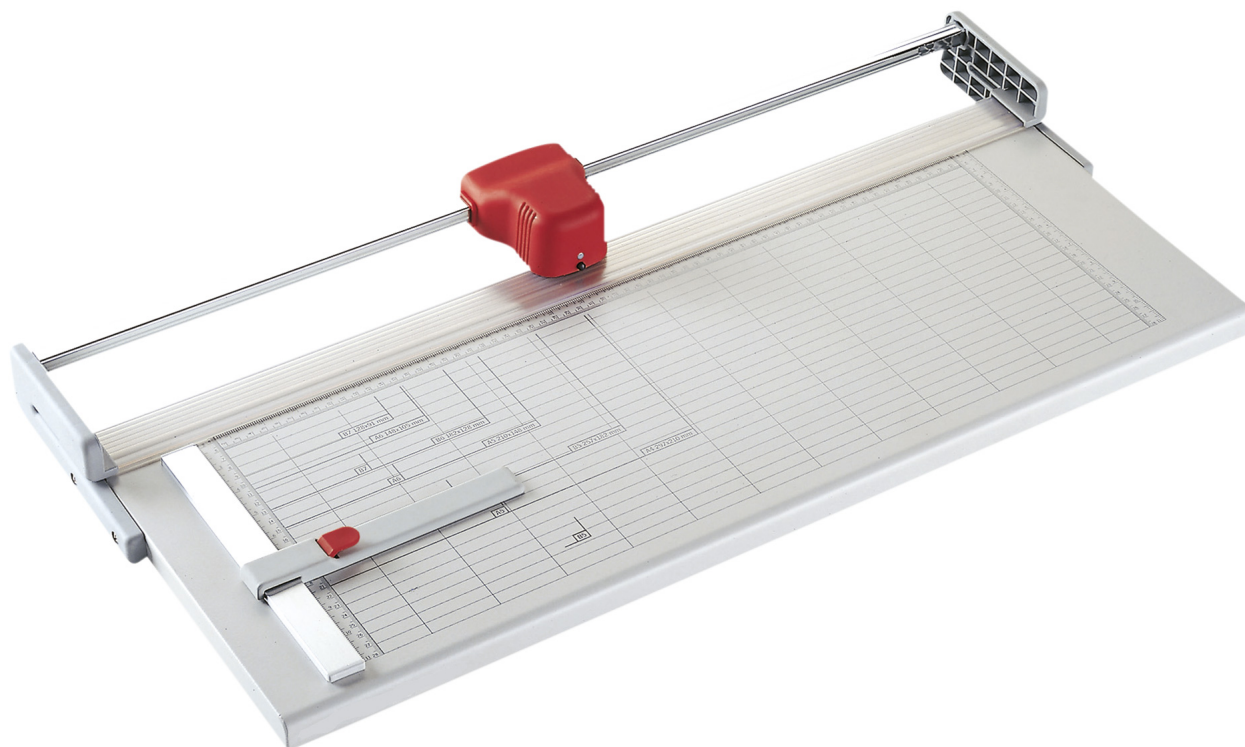

## Coupeuse Desk Trim Plus 130

**Coupeuse de plans** 130 cm à poser sur votre bureau, **légère, polyvalente et puissante** qui permet de réaliser des coupes dans n'importe quelles situations.

Note : Pas encore noté

### COUPEUSE DE BUREAU

La Desk Trim Plus est une **coupeuse manuelle compacte et robuste**, adaptée comme solution d'entrée de gamme pour tous les **professionnels de la communication visuelle** et des centres de service qui recherchent une solution de **découpe légère, polyvalente et puissante**.

### OPTIONS / ACCESSOIRES

Parmi les options disponibles figurent une paire d'équerres de référence, un support en tubes d'acier avec pieds réglables pour le placement au sol et un conteneur pour la collecte des déchets.

### CARACTÉRISTIQUES PRINCIPALES

Desk Trim est équipé d'une lame de coupe montée sur la barre de défilement. Le plan de travail en tôle d'acier revêtu de poudre époxy résiste aux coupures et aux rayures, tandis qu'un treillis sérigraphié avec des échelles millimétriques guide l'opérateur dans le positionnement et la découpe de divers formats. L'épaisseur de coupe jusqu'à 0,6 mm vous permet de découper facilement du papier cartonné, des plastiques légers, des banderoles en PVC et de nombreux autres supports imprimés ou autres