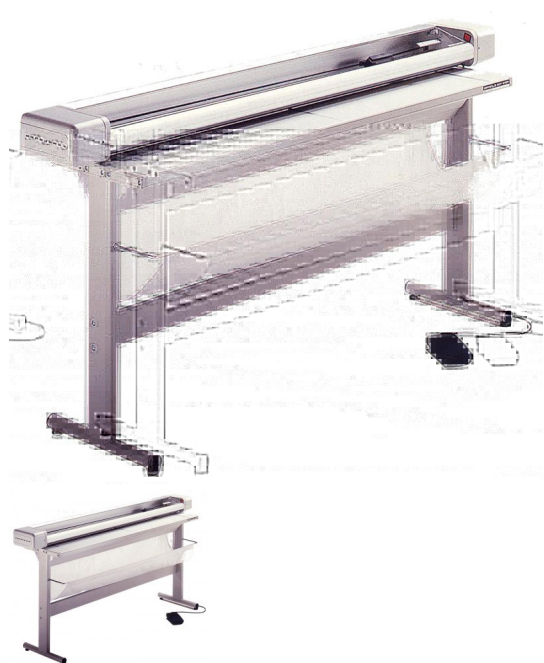

Electro TRIM 150S

Coupeuse de plans électrique Electro Trim 150S

Larg. 150 cm Epaisseur 0.8 mm + support

Note : Pas encore noté

Prix

3651,60 €

Prix remisé3043,00 €

3651,60 €

3043,00 €

608,60 €

[Poser une question sur ce produit](#)

Fournisseurs [CHATEL REPROGRAPHIE](#)

Description produit

Coupeuse de plans électrique Electro Trim 150S

- découpeuse électrique / épaisseur de coupe max. de 2 mm / également disponible en version Strong et Super (épaisseur de coupe de respectivement 4,5 et 10 mm)
- les découpes sont récoltées à l'arrière de l'appareil ou en dessous dans la corbeille via une fente
- livré avec stand, corbeille, un guide coulissant, éclairage au-dessus de la zone de coupe et corde fluo au-dessus de la ligne de coupe
- en option : porte-rouleau