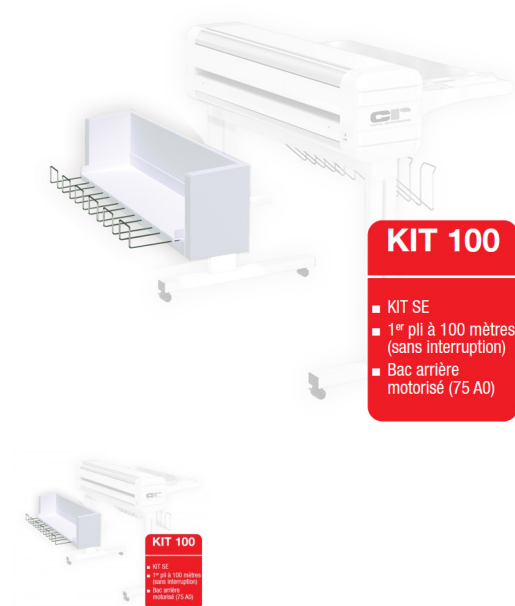

Kit 100 Powersinus Evo

Kit 100 pour plieuse Powersinus Evo

Ajout des fonctions suivantes à votre plieuse :

- 1^{er} pli à 4 m. / 2^{ème} pli à 2,5 m.
- **1^{er} pli à 100 mètres (sans interruption)**
- Programmation spécifique
- 4 favoris
- **Bac arrière motorisé (75 A0)**

Fournisseurs [CHATEL REPROGRAPHIE](#)

Description produit

Kit 100 pour plieuse de plans Électrique Powersinus Evo

Ce Kit 100 permet de faire évoluer votre plieuse EVO en ajoutant les fonctions techniques de pliages suivantes :