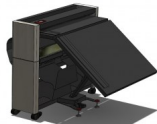

Plieuse de plans GeraFold 218

- GeraFold 218 Plieuse de plans Off-line
- Approprié pour tout bureau professionnel
- Contrôle d'écran Touch Screen
- Vitesse 20 m/min 15 A0/min
- Premier pli : 185-190-198-210 220-297 mm
- Deuxième pli : 105, 210, 297, 300mm
- Marge: 0 - 30 mm modifiable

Fournisseurs [GERA](#)

Description produit

GeraFold 218 - Pro-line

- Appareil indépendant avec 2 bac de collection
- Grande table pour un flux de production constant
- Économie d'espace avec la table rabattable
- Couvre un large éventail d'exigences de pliage
- Plie les documents de longueur illimitée
- Touch screen de contrôle unique
- Vitesse de pliage: 15 A0/E size par minute
- Adapté pour bureau professionnel ou ReproShop

Caractéristiques Principales

- Plieuse professionnelle
- Productivité supérieure, grâce à la grande table conçue pour soutenir un flux de travail ininterrompu à haute vitesse de pliage
- Premier pli de longueur illimitée par modules de 4 mètres
- Styles et programmes de pliage personnalisables par l'écran tactile selon les besoins
- Premier pli & deuxième pli en 2 fois
- Deuxième pli jusqu'à 3 plis et épaisseur jusqu'à 8 panneaux.
- Dispositif Plug & Play, facile à utiliser et à maintenir
- Silencieuse et fiable