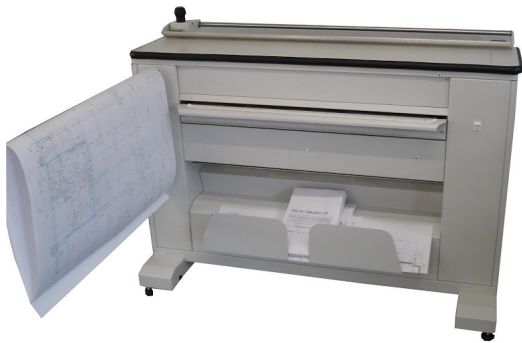

## Plieuse et coupeuse de plans Butterfly

- Combiné plieuse coupeuse électrique off-line
- Plieuse et coupeuse de plans Butterfly Cut & Fold
- Plieuse silencieuse et précise, avec une coupeuse et une barre de récolte feuilles pour optimiser le travail.

## Combiné plieuse coupeuse électrique off-line Butterfly Cut'N Fold

Plieuse silencieuse et précise, avec une coupeuse et une barre de récolte feuilles pour optimiser le travail.

La **Butterfly Cut & Fold** a été réalisé dans le but d'**optimiser le travail de l'utilisateur qui doit couper et plier les copies grand format.**

La coupeuse est placée sur la plieuse, le produit peut être placée contre un mur, d'une superficie inférieure à un mètre carré.

Ensemble, la coupeuse et le plieuse permettent à l'utilisateur de couper pendant qu'une autre copie est pliée. La copie doit être coupée uniquement sur le côté de la table, après le pliage longitudinal, il est possible de découper le pack et éliminer toute la partie blanche des deux côtés avec une réduction de seulement 21 cm. L'utilisateur, sans avoir à se déplacer continuellement optimise le temps de travail.

Ce modèle breveté fournit également une logique intelligente qui assure la mise en place de la copie à plier sans guidage le long d'une table.

Plie automatiquement les copies A0-36" de large et dessins qu'il est capable de plier jusqu'à une longueur de 4 mètres, que ce soit des imprimés en couleur ou en noir et blanc, jet d'encre et toner, sur du papier épais de 75 à 110 grammes par mètre carré