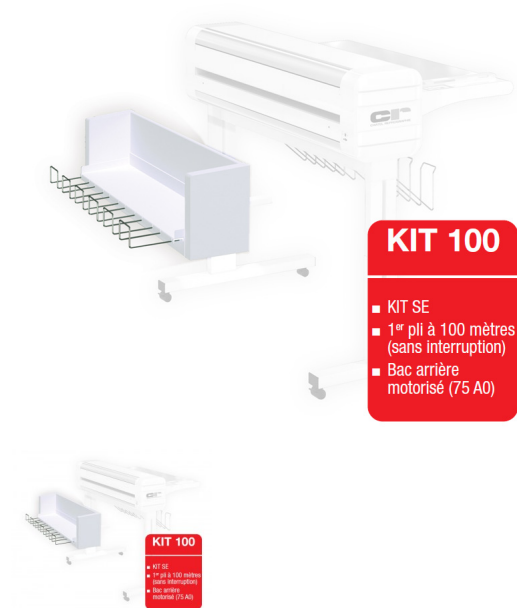

Kit 100 Powersinus Evo

Kit 100 pour plieuse Powersinus Evo

Ajout des fonctions suivantes à votre plieuse :

- 1^{er} pli à 4 m. / 2^{ème} pli à 2,5 m.
- **1^{er} pli à 100 mètres (sans interruption)**
- Programmation spécifique
- 4 favoris
- **Bac arrière motorisé (75 A0)**

Fournisseurs [CHATEL REPROGRAPHIE](#)

Description produit

Kit 100 pour plieuse de plans Électrique Powersinus Evo

Ce Kit 100 permet de faire évoluer votre plieuse EVO en ajoutant les fonctions techniques de pliages suivantes :