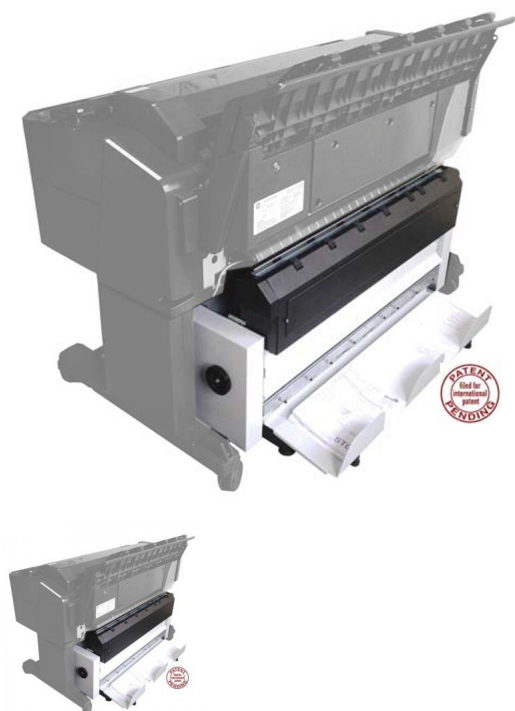

Plieuse de plans Ladybird II

La Laydybird II est une plieuse en ligne novatrice et compacte.

Plie à 21 ou 19cm jusqu'à 4m de longueur.

Le paquet A4 est réalisé comme suit :

- Premier plie (longitudinale) - automatique
- Deuxième plie (transversale) - introduction manuelle du document

1680,00 €

[Poser une question sur ce produit](#)

Fournisseurs [GERA](#)

Description produit

Plieuse coupeuse électrique on-line Ladybird II

[Voir la vidéo de démonstration Plieuse Ladybird II](#)

La nouvelle **plieuse Ladybird II** grâce à sa conception innovante n'a plus besoin d'espace supplémentaire et définit une nouvelle référence dans le marché mondiale des plieuses de papier en ligne. Éliminant les laborieux et coûteux processus de pliage manuel des plans, il suffit d'un Click et vous obtenez vos documents prêts à être distribués. La Ladybird II permet de réduire vos coûts de manière significative. Silencieuse et compacte avec un système de séchage intégré qui permet aux nouvelles copies imprimées encore humides d'être en parfaite état pour le processus de pliage.

La technologie de la plieuse Ladybird II lui permet d'adapter sa vitesse de pliage en temps réel par rapport à la vitesse de l'impression. Le pli transversal est obtenu par une deuxième introduction du document plié longitudinalement pour un A4 final.

Plieuse de plans automatique pour format A0-36 pouces capable de plier des copies de longueur de 4 mètres appropriée pour les plans imprimés soit en couleur soit en noir et blanc à jet d'encre.

Moteurs japonais de qualité, silencieux et puissants, en effet la plieuse Ladybird II est la plus silencieuse, seulement 58 décibels. Idéal pour les départements techniques.