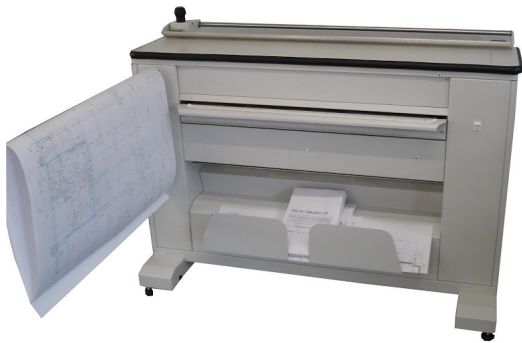

Plieuse et coupeuse de plans Butterfly

- Combiné plieuse coupeuse électrique off-line
- Plieuse et coupeuse de plans Butterfly Cut & Fold
- Plieuse silencieuse et précise, avec une coupeuse et une barre de récolte feuilles pour optimiser le travail.

La **Butterfly Cut & Fold** a été réalisé dans le but d'**optimiser le travail de l'utilisateur qui doit couper et plier les copies grand format.**

La coupeuse est placé sur la plieuse, le produit peut être placée contre un mur, d'une superficie inférieure à un mètre carré.

Ensemble, la coupeuse et le plieuse permettent à l'utilisateur de couper pendant q'une autre copie est plié. La copie doit être coupé uniquement sur le côté de la table, après le pliage longitudinal, il est possible de découper le pack et éliminer toute la partie blanche des deux côtés avec une réduction de seulement 21 cm. L'utilisateur, sans avoir à se déplacer continuellement optimise le temps de travail.

Ce modèle breveté fournit également une logique intelligente qui assure la mise en place de la copie à plier sans guidage le long d'une table.

Plie automatiquement les copie A0-36" de large et dessins qu'il est capable de plier jusqu'à une longueur de 4 mètres, que ce soit des imprimés en couleur ou en noir et blanc, jet d'encre et toner, sur du papier épais de 75 à 110 grammes par mètre carré