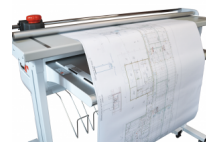

PowerCosinus Evo L - Combiné Plieuse Electrique Coupeuse

- Powercosinus Evo L - Bundle Coupeuse manuelle avec **Plieuse de plans évolutive**
- Électrique 2 plis
- 20 m / min. (> 15 A0 / Min.)
- 2,5 m (1er pli) / 1,5 m (2e pli)
- Largeur utile 960 mm
- Poids de la plieuse de plans 102 kg
- Garantie 12 mois

Ce combiné **Powercosinus Evo L** est composé d'une **plieuse électrique Powersinus** et d'une **coupeuse manuelle CM130S**.

COMPACTITÉ

- Machine 2 en 1 dégageant de l'espace dans vos bureaux ou ateliers
- Une coupeuse col de cygne en partie supérieure largeur 130 cm
- Une plieuse de plans électrique A0 de type POWERSINUS® EVO en partie inférieure

SIMPLICITÉ

- POWERCOSINUS® EVO est pourvue d'un tableau de commande simple et convivial
- 6 programmes pour le pliage de plan longitudinal (1er pli) en version L et bien plus sur XL, XL30 et XXL
- 2 programmes pour le pliage de plan transversal (2e pli) en version L et bien plus sur XL, XL30 et XXL
- Entraînement automatique pour le pliage : une fois le plan en place, la plieuse gère tout d'elle-même

- POWERCOSINUS® EVO se distingue par son faible coût d'utilisation et d'entretien
- Rapport Qualité/Prix n°1 du marché des plieuses de plans électriques

ERGONOMIE

- Hauteur de travail parfaite, les tables de travail sont positionnées à 85 et 105 cm du sol
- Large table d'insertion offrant un réel confort de travail, de la précision à l'insertion et à l'entraînement des plans
- Sortie papier sur l'avant ou l'arrière de la machine