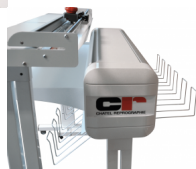

PowerCosinus Evo L - Combiné Plieuse Electrique Coupeuse

- Powercosinus Evo L - Bundle Coupeuse manuelle avec **Plieuse de plans évolutive**
- Électrique 2 plis
- 20 m / min. (> 15 A0 / Min.)
- 2,5 m (1er pli) / 1,5 m (2e pli)
- Largeur utile 960 mm
- Poids de la plieuse de plans 102 kg
- Garantie 12 mois

Fournisseurs [CHATEL REPROGRAPHIE](#)

Description produit

Powercosinus Evo L - Coupeuse et Plieuse de plans Électrique

Un combiné modulaire pouvant évoluer dans le temps selon vos besoins et votre budget.

Ce combiné **Powercosinus Evo L** est composé d'une **plieuse électrique Powersinus** et d'une **coupeuse manuelle CM130S**.

COMPACTITÉ

- Machine 2 en 1 dégageant de l'espace dans vos bureaux ou ateliers
- Une coupeuse col de cygne en partie supérieure largeur 130 cm
- Une plieuse de plans électrique A0 de type POWERSINUS® EVO en partie inférieure

SIMPLICITÉ

- POWERCOSINUS® EVO est pourvue d'un tableau de commande simple et convivial
- 6 programmes pour le pliage de plan longitudinal (1er pli) en version L et bien plus sur XL, XL30 et XXL
- 2 programmes pour le pliage de plan transversal (2e pli) en version L et bien plus sur XL, XL30 et XXL
- Entraînement automatique pour le pliage : une fois le plan en place, la plieuse gère tout d'elle-même