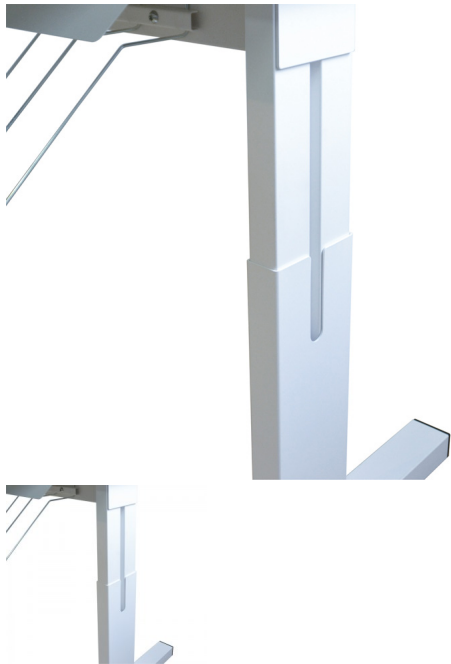

Socle installation sur table pour Powersinus Evo

Socle / support qui permet l'installation sur table de la Powersinus EVO

Note : Pas encore noté

Prix

306,00 €

Prix remisé255,00 €

306,00 €

255,00 €

51,00 €

[Poser une question sur ce produit](#)

Fournisseurs [CHATEL REPROGRAPHIE](#)

Description produit

Support pour plieuse de plans Électrique Powersinus Evo

Avis clients

Il n'y a pas encore de commentaire sur ce produit.