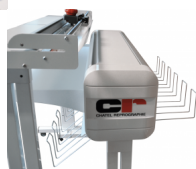

PowerCosinus Evo XL - Combiné Plieuse Electrique Coupeuse

- PowerCosinus Evo XL - Bundle **Plieuse de plans évolutive** avec coupeuse manuelle
- Plieuse électrique 2 plis
- 20 m / min. (> 15 A0 / Min.)
- 4,0 m (1er pli) / 1,5 m (2e pli)
- Largeur utile de pliage 960 mm
- Poids de la plieuse de plans 102 kg
- Garantie 12 mois

Fournisseurs [CHATEL REPROGRAPHIE](#)

Description produit

Powercosinus Evo XL - Coupeuse et Plieuse de plans Électrique

Un combiné modulaire pouvant évoluer dans le temps selon vos besoins et votre budget.

Ce combiné **Powercosinus Evo XL** est composé d'une **plieuse électrique Powersinus** et d'une **coupeuse manuelle CM130S**.

COMPACITÉ

- Machine 2 en 1 dégageant de l'espace dans vos bureaux ou ateliers
- Une coupeuse col de cygne en partie supérieure largeur 130 cm
- Une plieuse de plans électrique A0 de type POWERSINUS® EVO en partie inférieure

SIMPLICITÉ

- POWERCOSINUS® EVO est pourvue d'un tableau de commande simple et convivial
- 6 programmes pour le pliage de plan longitudinal (1er pli) en version L et bien plus sur XL, XL30 et XXL
- 2 programmes pour le pliage de plan transversal (2e pli) en version L et bien plus sur XL, XL30 et XXL
- Entraînement automatique pour le pliage : une fois le plan en place, la plieuse gère tout d'elle-même