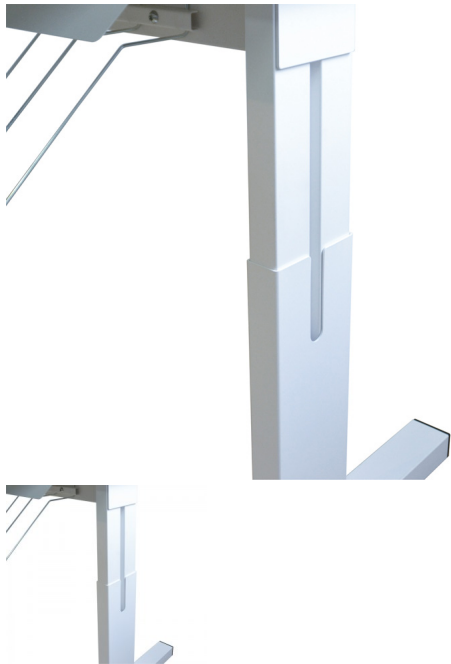

Socle installation sur table pour Powersinus Evo

Socle / support qui permet l'installation sur table de la Powersinus EVO

Note : Pas encore noté

Prix

306,00 €

Prix remisé255,00 €

306,00 €

255,00 €

51,00 €

[Poser une question sur ce produit](#)

Fournisseurs[CHATEL REPROGRAPHIE](#)

Description produit

Support pour plieuse de plans Électrique Powersinus Evo

Avis clients

Il n'y a pas encore de commentaire sur ce produit.