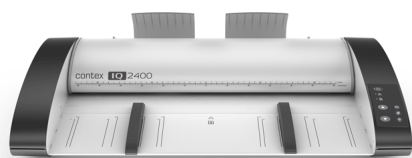

Scanner A1 Contex IQ 2490

- **Scanner IQ Quattro 2490 A1 CONTEX**
- Couleur 48-bit sRGB
- 24 Pouces 610mm
- Résolution optique 1200dpi
- USB 2.0 avec xDTR
- Garantie 2 ans sur pièces*
- Pied en option

Note : Pas encore noté

Description produit

SCANNER A1 COULEUR CONTEX IQ2490

La gamme de **scanners grande largeur IQ2490** permet de réaliser des numérisations et reproductions en noir & blanc, niveaux de gris et couleur d'une très grande qualité pour des **documents A1 (24")**. Ces scanners de plans acceptent des documents d'une largeur de 676mm, pour une numérisation de 610mm maximum et numérisent sur une longueur illimitée.

Cette gamme de **scanners grande largeur IQ2490 CONTEX** a été conçue pour répondre à des exigences économiques et à une qualité professionnelle grâce à des capteurs CIS (Contact Image Sensor) permettant d'atteindre la **résolution optique de 1200 dpi**. Ces scanners de plans sont dotés d'un éclairage par LED permettant d'être opérationnels rapidement et garantissant une plus longue durée de vie avec une faible consommation

Avec un **système de contrôle d'entraînement du papier All Wheel Drive**, ces scanners assurent une trajectoire parfaitement rectiligne, ce qui permet d'éviter la déformation de l'image. A la pointe des derniers algorithmes de traitement d'images, les **scanners de plans IQ 2490 CONTEX** opèrent **en temps réels durant la numérisation**.