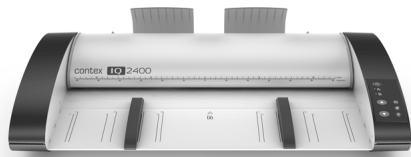

Scanner A1 Contex IQ 2490

- **Scanner IQ Quattro 2490 A1 CONTEX**
- Couleur 48-bit sRGB
- 24 Pouces 610mm
- Résolution optique 1200dpi
- USB 2.0 avec xDTR
- Garantie 2 ans sur pièces*
- Pied en option

Note : Pas encore noté

Description produit

SCANNER A1 COULEUR CONTEX IQ2490

La gamme de **scanners grande largeur IQ2490** permet de réaliser des numérisations et reproductions en noir & blanc, niveaux de gris et couleur d'une très grande qualité pour des **documents A1 (24")**. Ces scanners de plans acceptent des documents d'une largeur de 676mm, pour une numérisation de 610mm maximum et numérisent sur une longueur illimitée.

Cette gamme de **scanners grande largeur IQ2490 CONTEX** a été conçue pour répondre à des exigences économiques et à une qualité professionnelle grâce à des capteurs CIS (Contact Image Sensor) permettant d'atteindre la **résolution optique de 1200 dpi**. Ces scanners de plans sont dotés d'un éclairage par LED permettant d'être opérationnels rapidement et garantissant une plus longue durée de vie avec une faible consommation

Avec un **système de contrôle d'entraînement du papier All Wheel Drive**, ces scanners assurent une trajectoire parfaitement rectiligne, ce qui permet d'éviter la déformation de l'image. A la pointe des derniers algorithmes de traitement d'images, les **scanners de plans IQ 2490 CONTEX** opèrent **en temps réels durant la numérisation**.