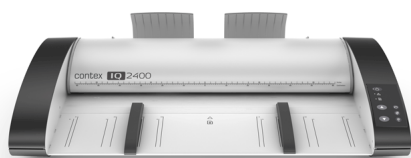

Scanner A1 Contex IQ 2490

- **Scanner IQ Quattro 2490 A1 CONTEX**
- Couleur 48-bit sRGB
- 24 Pouces 610mm
- Résolution optique 1200dpi
- USB 2.0 avec xDTR
- Garantie 2 ans sur pièces*
- Pied en option

Note : Pas encore noté

Description produit

SCANNER A1 COULEUR CONTEX IQ2490

La gamme de **scanners grande largeur IQ2490** permet de réaliser des numérisations et reproductions en noir & blanc, niveaux de gris et couleur d'une très grande qualité pour des **documents A1 (24")**. Ces scanners de plans acceptent des documents d'une largeur de 676mm, pour une numérisation de 610mm maximum et numérisent sur une longueur illimitée.

Cette gamme de **scanners grande largeur IQ2490 CONTEX** a été conçue pour répondre à des exigences économiques et à une qualité professionnelle grâce à des capteurs CIS (Contact Image Sensor) permettant d'atteindre la **résolution optique de 1200 dpi**. Ces scanners de plans sont dotés d'un éclairage par LED permettant d'être opérationnels rapidement et garantissant une plus longue durée de vie avec une faible consommation