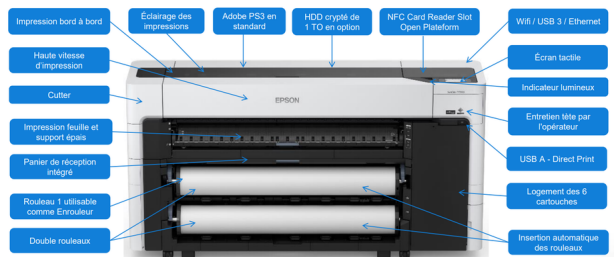

3 qui permet des temps de traitement plus rapides pour la reproduction des images les plus complexes.

Caractéristiques de sécurité et de gestion

La SC-P8500D présente des caractéristiques de sécurité et informatiques renforcées. Les charges de travail sont également gérées plus efficacement grâce à des applications de suivi de gestion centralisées : Epson Cloud Solution PORT et Epson Device Admin

Avis clients

Il n'y a pas encore de commentaire sur ce produit.