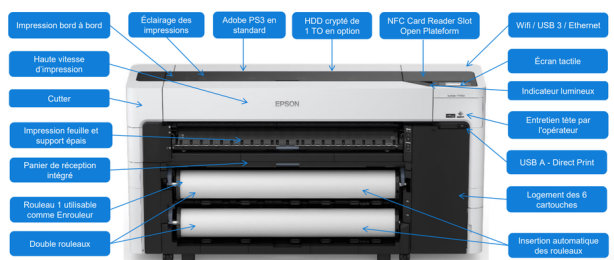

Impressions très détaillées à tous les coups

La SC-P8500DM garantit des dégradés subtils et un effet de grain réduit grâce au jeu d'encres pigmentaires UltraChrome Pro6 6 couleurs, comprenant une nouvelle encre grise qui complète l'espace colorimétrique. La qualité d'impression est donc équivalente à celle des autres imprimantes 8 couleurs. L'association de la tête d'impression PrecisionCore MicroTFP, de la technologie à taille de gouttes variable et de la technologie de vérification des buses garantit des images éclatantes et de haute qualité. **L'imprimante est également équipée d'Adobe PS 3 qui permet des temps de traitement plus rapides pour la reproduction des images les plus complexes.**

Caractéristiques de sécurité et de gestion

La SC-P8500DM présente des caractéristiques de sécurité et informatiques renforcées. Les charges de travail sont également gérées plus efficacement grâce à des applications de suivi de gestion centralisées : Epson Cloud Solution PORT et Epson Device Admin

Avis clients

Il n'y a pas encore de commentaire sur ce produit.