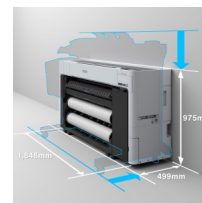

Traceur Epson SureColor SC-P8500DM 44 pouces avec Scanner

EPSON SureColor SC-P8500DM traceur avec **Scanner** destiné à l'impression de photos, d'affiches et posters, facile d'utilisation offrant des impressions qualitatives en haute productivité. Imprimante idéale pour les photographes professionnels labo photo et reprographe avec **PostScript**.

Rapide et riche en fonctionnalités

La tête d'impression PrecisionCore MicroTFP de 2,64 pouces (6,7 cm) imprime jusqu'à 18 m2/h en qualité photo. Le système de double rouleau est doté d'une **fonction qui permet de basculer automatiquement entre deux types ou tailles de médias différents.** De plus, l'enrouleur automatique permet une impression bobine à bobine très productive, et le nouveau système de chargement automatique du papier par simple dépôt permet aux utilisateurs inexpérimentés de facilement manipuler les différents médias, y compris les feuilles coupées et le papier cartonné. Dotée du Wi-Fi pour une installation pratiquement partout.