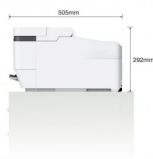

Traceur Epson SureColor SC-T3100M-MFP 24 pouces - Sans stand

EPSON SureColor SC-T3100M-MFP traceur A1 Imprimante technique multifonction en version bureau destiné à l'impression de plans. Bundle imprimante conçue pour les applications CAO / DAO.