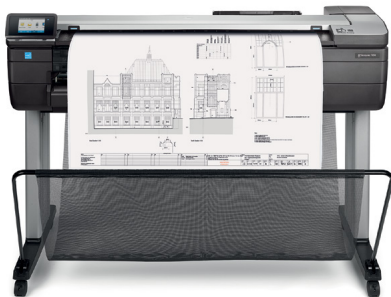

Traceur HP DesignJet T830 A0 MFP

Remplacé par [HP T850 MFP](#)

Le Traceur Multifonction HP T830 A0 Nouvelle Version F9A30D est équipé d'un scanner A0 36 pouces 600dpi, qui vous permet de scanner et imprimer au sein du même équipement. Compact et pratique le HP Designjet est équipé d'un écran tactile couleur.
Le Plus du HP T830 A0 : Impression à partir de votre smartphone et par e-mail.

Note : Pas encore noté

Prix

[Poser une question sur ce produit](#)

Fournisseurs [HP](#)

Description produit

Imprimante Traceur HP T830 MFP A0

Rentable : investissez dans une imprimante robuste

- Résistante, compacte et professionnelle : cette imprimante s'adapte à votre entreprise et facilite votre travail
- Une vitesse d'impression trois fois supérieure à celle des anciens modèles HP: les documents A1 sont imprimés en 25 secondes
- Large choix de cartouches d'encre de 40 à 300 ml, pour s'adapter à votre volume d'impression - de grandes cartouches permettent d'en changer moins souvent

FACILE : gagnez du temps et diminuez le gaspillage

- Réduisez de 50 % le gaspillage en imprimant vos documents à échelle 1:2 avec le bac de documents automatique ; ne gaspillez plus de grands rouleaux ni de temps à la découpe
- Le panneau avant fonctionne comme un smartphone : balayez l'écran tactile pour naviguer dans l'interface intuitive
- Aucun branchement nécessaire : déplacez l'imprimante comme vous le désirez et connectez-la à un réseau sans fil