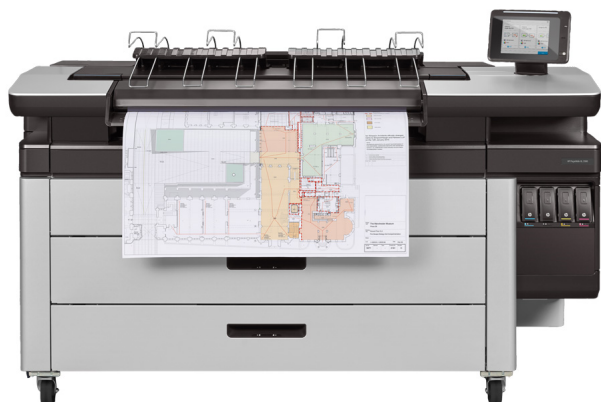

Traceur HP PageWide XL 3900 MFP

- **HP PageWide XL3900 Imprimante de production MFP 40 pouces**
- **Double Rouleau**
- **Scanner 1200 ppp**
- Traceur jet d'encre
- Intel Core i3
- Mémoire 8 Go DDR3
- **HDD 500 Go Auto-Crypté AES-256**

- Gigabit Ethernet - USB 2.0
- Écran tactile capacitif 8 pouces
- **Garantie 3 mois** sur matériel

Note : Pas encore noté

Prix

[Poser une question sur ce produit](#)

Fournisseurs [HP](#)

Description produit

Imprimante PageWide HP XL3900 MFP 36 pouces A0

Disponible en version multifonctions, la HP PageWide XL 3900 propose un nouveau modèle entrée de gamme avec une performance de 6 A1/mn. Elle est idéale pour équiper les **grands cabinets et écoles d'architectures**, ainsi que les **départements et centres de reprographie des entreprises et du secteur public**.

APPLICATIONS POUR PLV Affiche de remise pour PLV

- Les affiches pour point-de-vente (PLV) fournissent une visibilité sur les promotions et font connaître l'entreprise

Rapide - accès simple et immédiat aux impressions finales