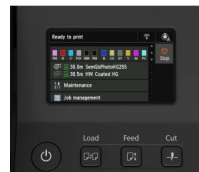

## Canon imagePROGRAF PRO-6600

**Canon PRO6600** traceur 60 pouces 12 couleurs, destiné aux tirages de photographies, posters, affiches. Une imprimante grand format Art Graphique professionnelle exceptionnelle. Traceur idéal pour les impressions très grand format. **Inclus le double rouleau RU-63**  
Le plus du PRO-6600 : Gestion automatique des supports d'impression.

### Conçue pour une « facilité d'utilisation »

- L'écran de l'interface utilisateur affiche les niveaux d'encre, niveaux d'indicateur de média et autres invites de réglage, le tout sur l'écran d'accueil
- Visualisez facilement les réservoirs d'encre et les supports chargés grâce à la fenêtre d'observation translucide du capot
- Éclairage intérieur à LED pour un fonctionnement fiable, avec une observation de la sortie pendant l'impression