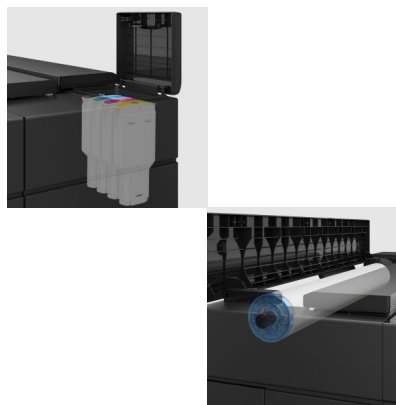

Traceur HP DesignJet T850 MFP A0

Le **Traceur HP T850 MFP A0** 36 pouces multifonctions vous permet d'imprimer en feuille à feuille : A4, A3, A2, A1, A0 et en rouleau jusqu'à 914 mm de laize. Profitez du **scanner intégré** pour numériser vers la messagerie électronique, le réseau et USB, via l'application HP Smart, les utilisateurs peuvent également numériser vers le cloud, un ordinateur et un mobile. Réalisez tous types de travaux, même l'impression de travaux A3 à l'aide du bac d'entrée intégré sans passer manuellement du rouleau aux feuilles.

Alimentation feuille à feuille, alimentation par rouleau, bac d'alimentation (capacité de 50 feuilles), bac de réception et massicot horizontal automatique.

LA PLUS SIMPLE^[1] : Impression multiformat en un clic

- Réalisez tous types de travaux, même l'impression de travaux A3 à l'aide du **bac d'entrée intégré sans passer manuellement du rouleau aux feuilles**.
- Obtenez une CAO de qualité supérieure et affichez des formats d'impression avec les encres HP Flex Tech.
- Évitez les distractions avec moins d'interventions à l'encre grâce à des **cartouches de 130/300 ml**.
- Simplifiez les flux de travail de numérisation et de copie grâce à des raccourcis personnalisés accessibles en un clic à partir du panneau avant.